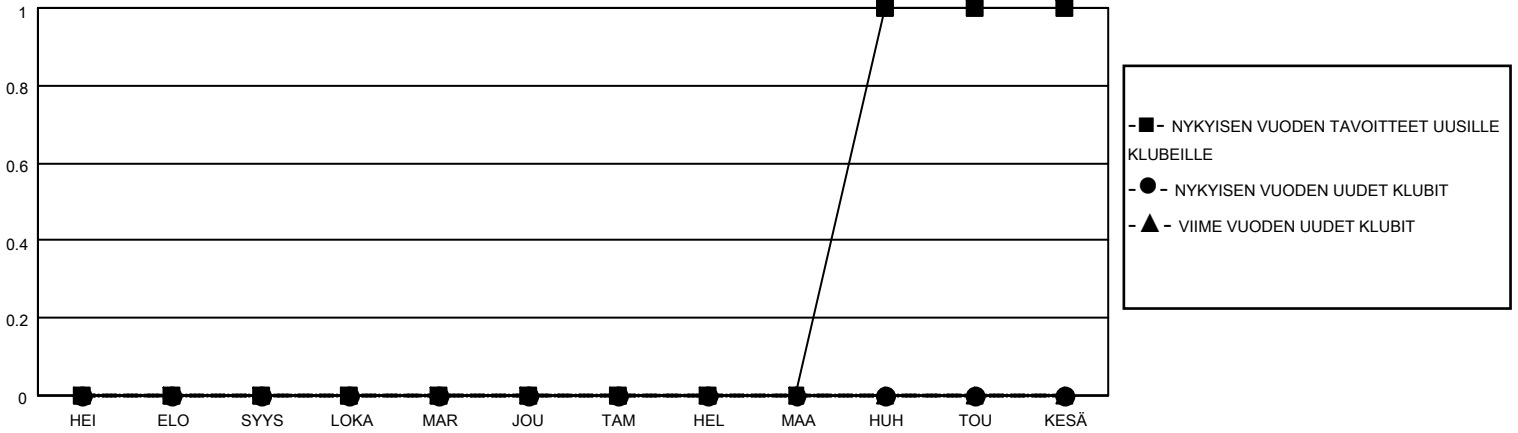

MONTHLY MEMBERSHIP PROGRESS REPORT

SIJAINTI FINLAND

District 107 O

Results as of: 8/31/2023

Klubit				jäsentä			
TULOKSET 2023-2024				TULOKSET 2023-2024			
NELJÄNNES	UUDEN KLUBIN TAVOITE	UUDET KLUBIT	LOPETETUT KLUBIT	NELJÄNNES	JÄSENKASVUN NETTOTAVOITE	TOTEUTUNUT JÄSENKASVU	POISTETUT JÄSENET (mukaan lukien siirrot)
HEI/ELO/SYYS	0	0	0	HEI/ELO/SYYS	0	0	12
LOKA/MAR/JOU	0	0	0	LOKA/MAR/JOU	0	0	0
TAM/HEL/MAA	0	0	0	TAM/HEL/MAA	0	0	0
HUH/TOU/KESÄ	1	0	0	HUH/TOU/KESÄ	3	0	0

TAVOITTEET JA UUDET KLUBIT, KUMULATIIVINEN

TAVOITTEET JA JÄSENET, KUMULATIIVINEN

LAKKAUTETUT KLUBIT: 0

0 CLUBS OF 51 LISÄNNYT YHDEN TAI USEAMMAN UUTTA JÄSENTÄ

SUKUPUOLIJAKAUMA

MIES 702 (74.44%)
 NAINEN 241 (25.56%)
 NON BINARY 0 (0.00%)
 PREFER NOT TO ANSWER 0 (0.00%)