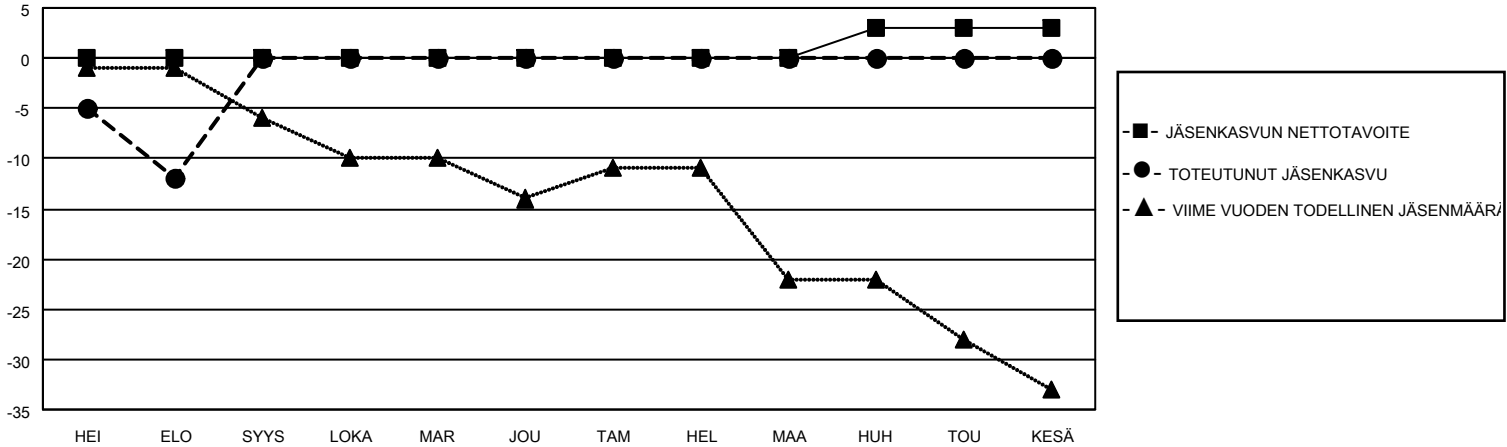

MONTHLY MEMBERSHIP PROGRESS REPORT

SIJAINTI FINLAND

District 107 O

Results as of: 8/31/2023

Klubit				jäsentä			
TULOKSET 2023-2024				TULOKSET 2023-2024			
NELJÄNNES	UUDEN KLUBIN TAVOITE	UUDET KLUBIT	LOPETETUT KLUBIT	NELJÄNNES	JÄSENKASVUN NETTOTAVOITE	TOTEUTUNUT JÄSENKASVU	POISTETUT JÄSENET (mukaan lukien siirrot)
HEI/ELO/SYYS	0	0	0	HEI/ELO/SYYS	0	0	12
LOKA/MAR/JOU	0	0	0	LOKA/MAR/JOU	0	0	0
TAM/HEL/MAA	0	0	0	TAM/HEL/MAA	0	0	0
HUH/TOU/KESÄ	1	0	0	HUH/TOU/KESÄ	3	0	0

TAVOITTEET JA UUDET KLUBIT, KUMULATIIVINEN

TAVOITTEET JA JÄSENET, KUMULATIIVINEN

LAKKAUTETUT KLUBIT: 0

0 CLUBS OF 51 LISÄNNYT YHDEN TAI USEAMMAN UUTTA JÄSENTÄ

SUKUPUOLIJAKAUMA

MIES 702 (74.44%)
 NAINEN 241 (25.56%)
 NON BINARY 0 (0.00%)
 PREFER NOT TO ANSWER 0 (0.00%)